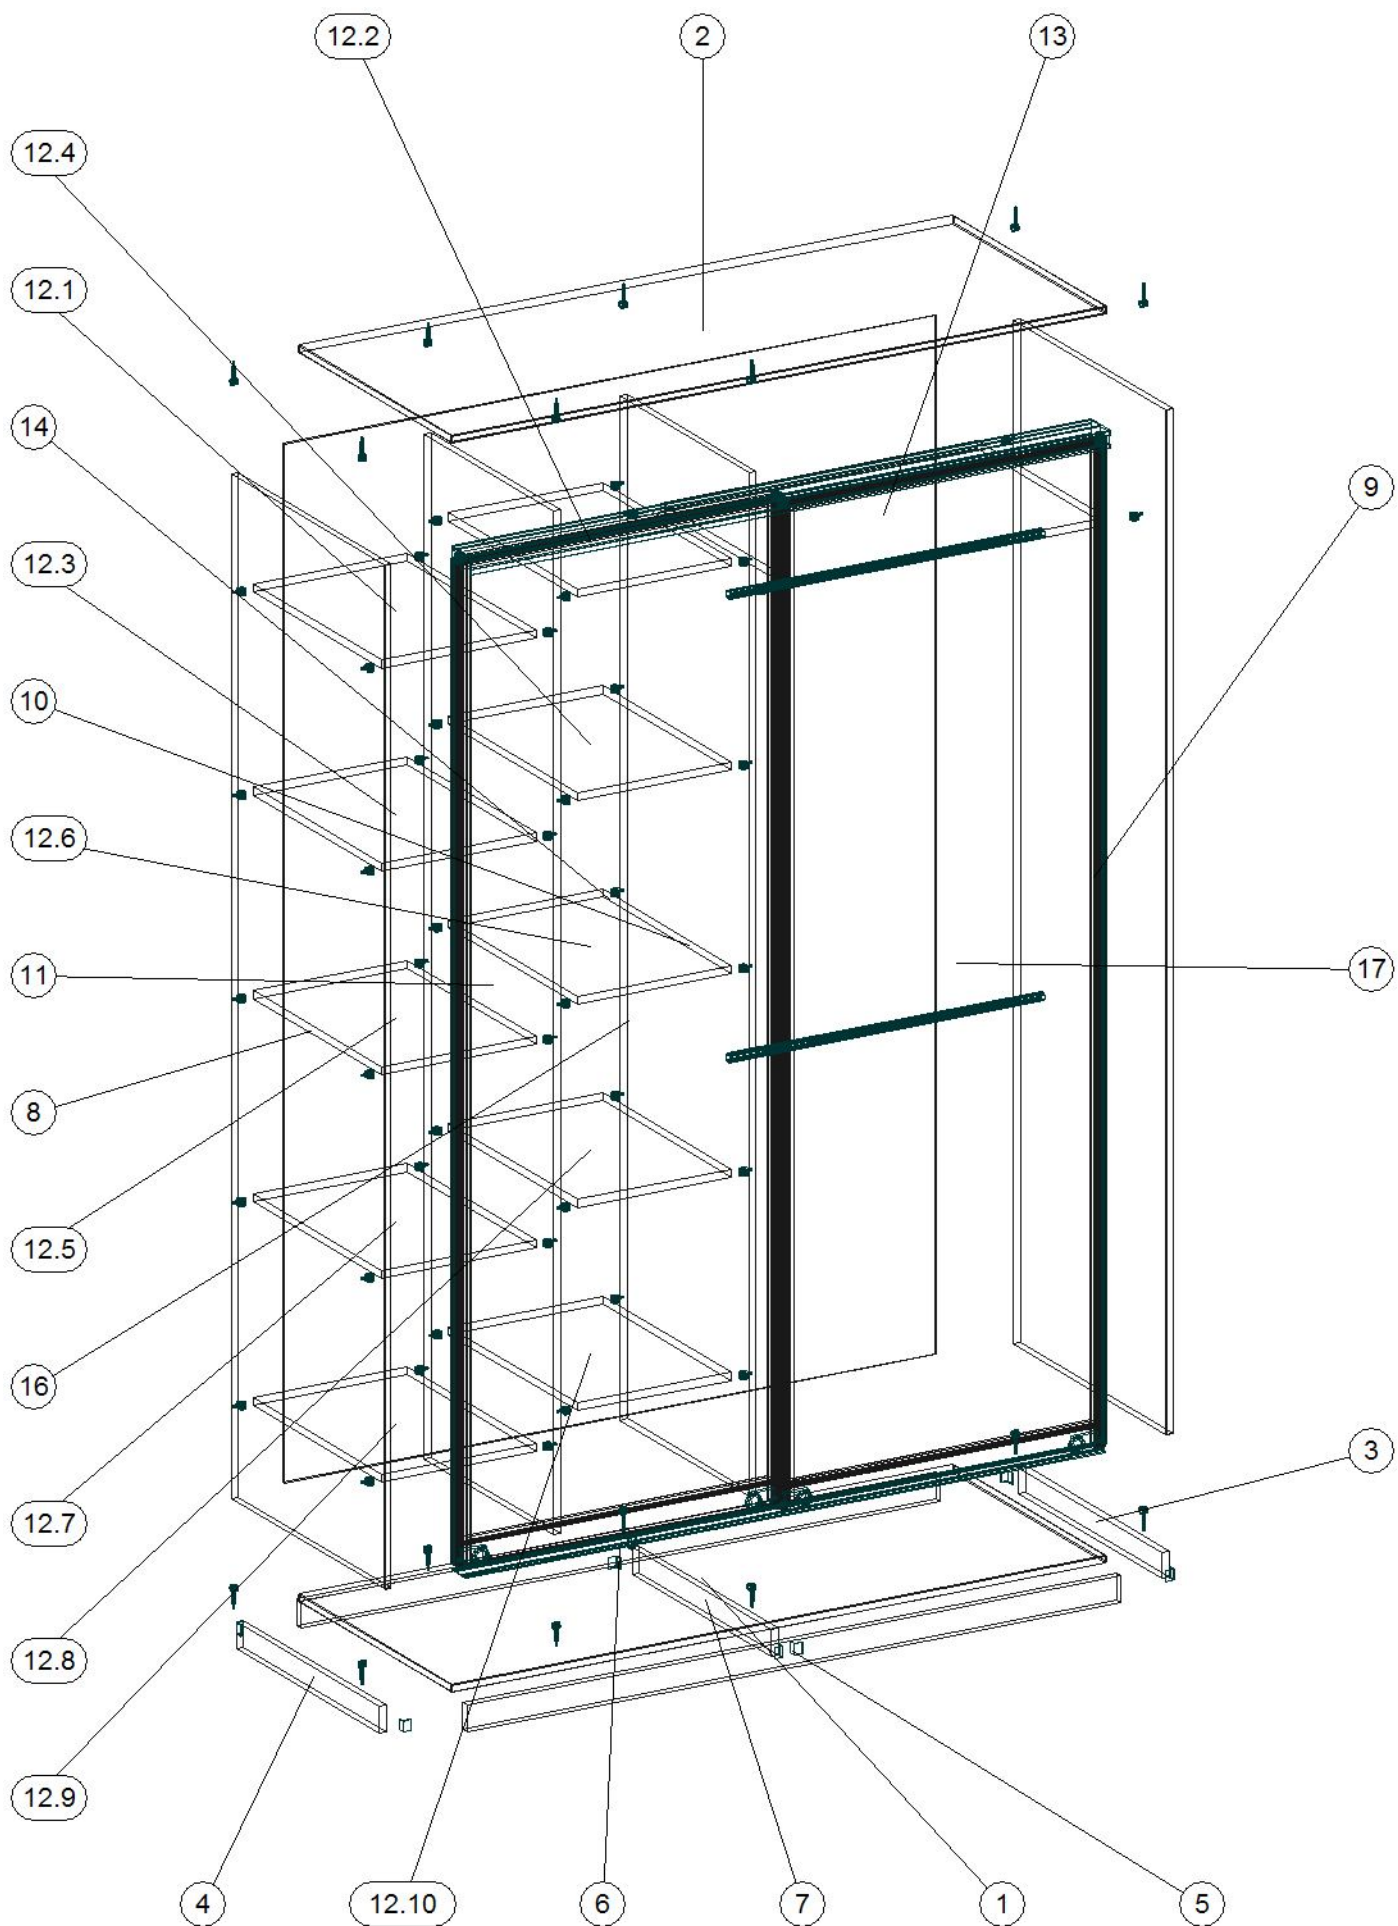

Шкаф-купе 1600/2400/650

Длина = 1600 мм, Глубина = 650 мм, Высота = 2400 мм

Шкаф-купе 1600/2400/650

Длина = 1600 мм, Глубина = 650 мм, Высота = 2400 мм