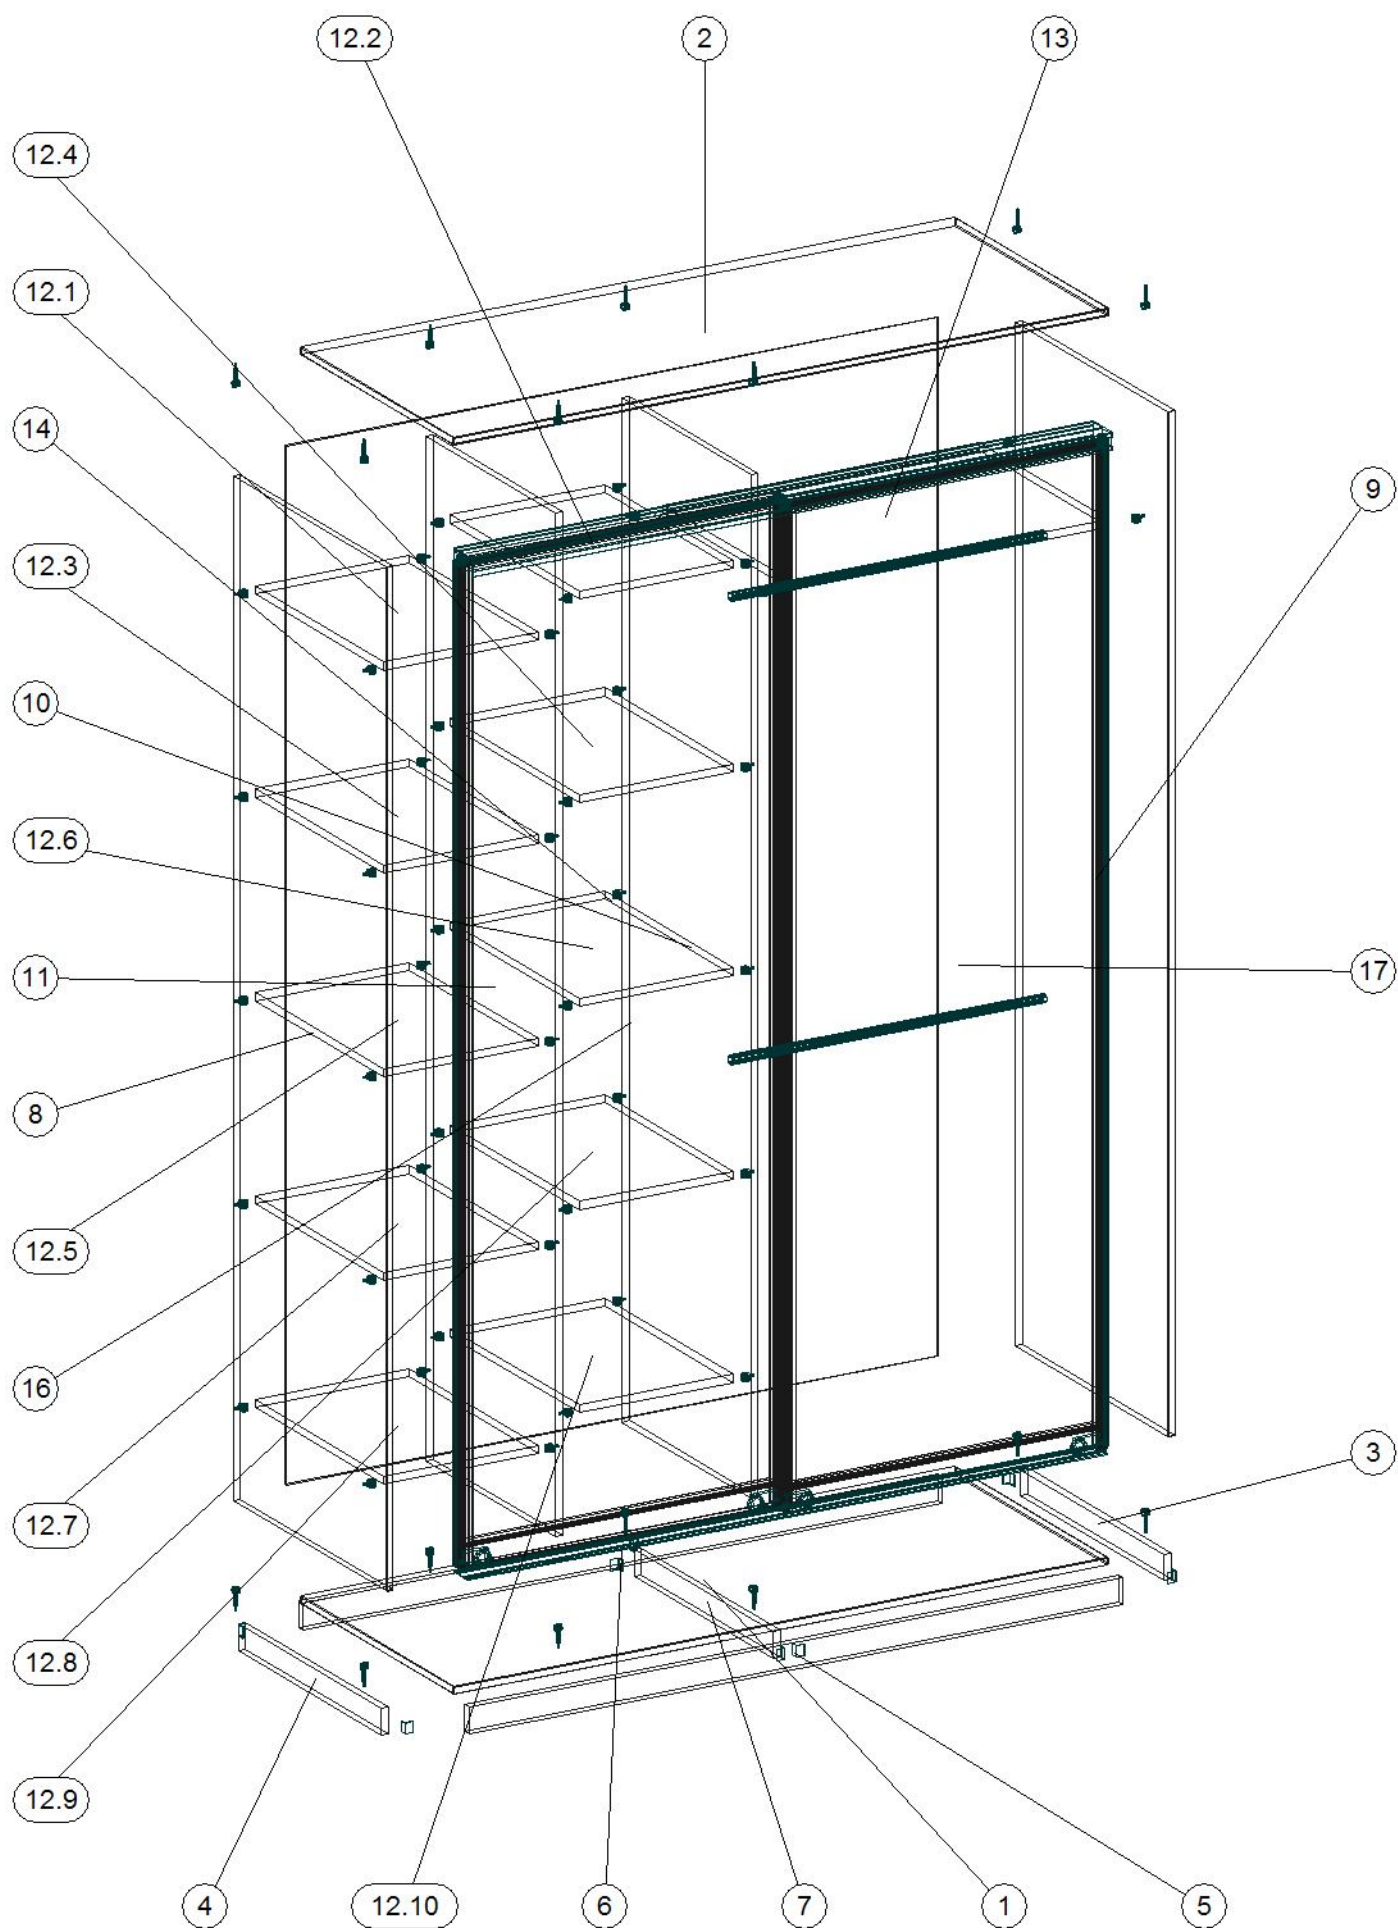

# Шкаф-купе 1600/2400/650

Длина = 1600 мм, Глубина = 650 мм, Высота = 2400 мм